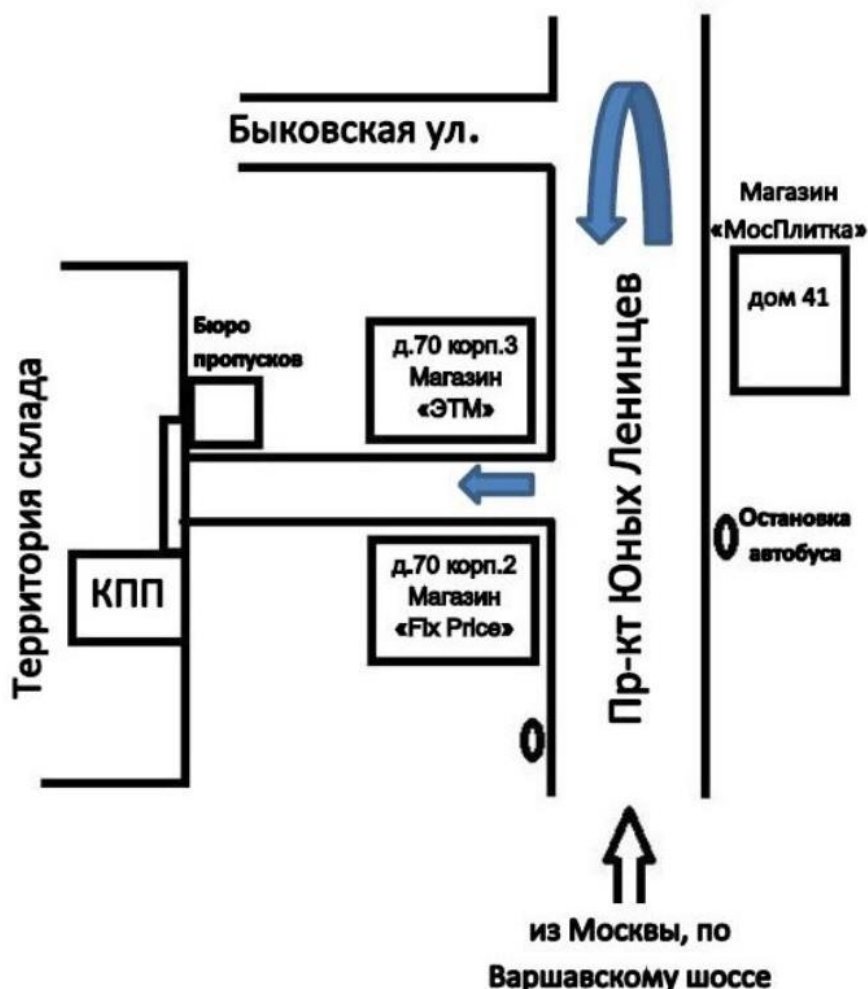

Схема проезда на склад ООО "Фосс Металл"

Внимание: склад находится на территории режимного объекта.

На склад пропускаются только граждане РФ при предъявлении паспорта гражданина РФ (внутригражданского).

Иностранные граждане на территорию не пропускаются даже при наличии вида на жительство, разрешения на работу и иных документов.

Телефоны для связи:

+7 (977) 895-51-35

+7 (495) 955-51-35

Адрес склада:

г. Подольск, ул. Почтовая, д. 16

Адрес для навигатора:

г. Подольск, проспект Юных Ленинцев, дом 70, проезд между корпусом 2 и корпусом 3.

Прибыв к воротам склад, припаркуйтесь, не мешая проезду других транспортных средств. Зайдите в Бюро Пропусков, назовите Вашу компанию и укажите, что Вы прибыли в ООО "Фосс Металл" для погрузки.

Экспедитор проходит на территорию отдельно от машины.

Режим работы склада:

Понедельник-четверг
с 8.00 до 16.30, заезд до 16.00

Пятница и предпраздничные дни
с 08.00 до 14.30, заезд до 14.00

Обед с 12.00 до 13.00

ВЪЕЗД БЕСПЛАТНЫЙ